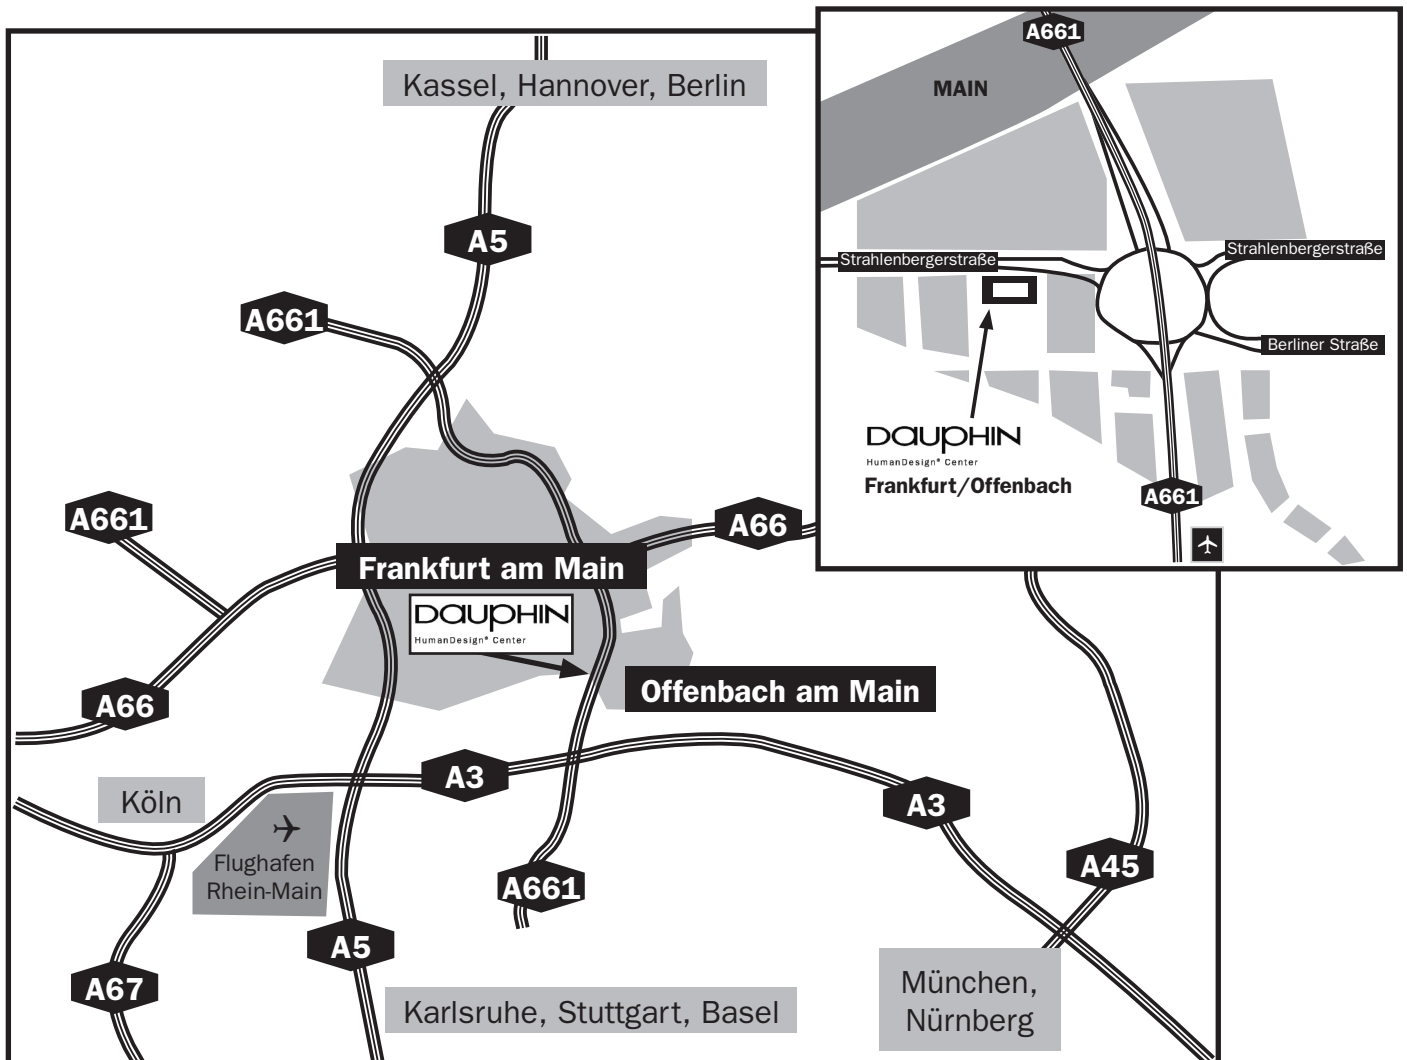

Viele Wege, ein Ziel

Anfahrtsskizze

Dauphin HumanDesign® Center Frankfurt/Offenbach, Strahlenbergerstraße 110, **D-63067 Offenbach**/Germany,
Telefon +49 (0) 69 - 98 55 82 88 - 650, **Telefax** +49 (0) 69 - 98 55 82 88 - 659, **Internet** www.dauphin-group.com,
E-Mail dhdc.frankfurt@dauphin.de

DAUPHIN

HumanDesign® Group

Ihre Richtung stimmt ...

Wenn Sie über die **A3** kommen:

Bis zum Offenbacher Kreuz. Hier auf die A 661 Richtung Bad Homburg/Oberursel. An der Anschlussstelle Kaiserlei abfahren. Im Kreisverkehr Richtung Frankfurt abfahren. An der nächsten Ampel links (hinter Hyundai Gebäude).

Wenn Sie über die **A5** kommen:

Bis zum Bad Homburger Kreuz. Hier auf die A 661 Richtung Egelsbach. An der Anschlussstelle Kaiserlei abfahren. Im Kreisverkehr Richtung Frankfurt abfahren. An der nächsten Ampel links (hinter Hyundai Gebäude).