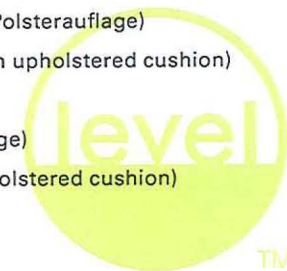

HW 163xx; (HW 16315, HW 16335, ...)

HighWay comfort, Konferenz- und Besuchersessel mit Armlehnen (Vollpolster-Rückenlehne)

HighWay comfort, executive conference chair and visitor chair with armrests (fully-upholstered backrest)

HW 160xx; (HW 16080, HW 16040, ...)

HighWay mesh, Drehsessel, hohe Rückenlehne mit und ohne Nackenstütze (Netz-Rückenlehne)

HighWay mesh, executive swivel chair, high backrest with and without neckrest (mesh backrest)

HW 161xx; (HW 16115, HW 16135, ...)

HighWay mesh, Konferenz- und Besuchersessel mit Armlehnen (Netz-Rückenlehne)

HighWay mesh, executive conference chair and visitor chair with armrests (mesh backrest)

HW 160xx; (HW 16060, HW 16020, ...)

HighWay executive, Drehsessel, hohe Rückenlehne mit und ohne Nackenstütze (Netz-Rückenlehne mit Polsterauflage)

HighWay executive, executive swivel chair, high backrest with and without neckrest (mesh backrest with upholstered cushion)

HW 162xx; (HW 16215, HW 16235, ...)

HighWay executive, Konferenz- und Besuchersessel mit Armlehnen (Netz-Rückenlehne mit Polsterauflage)

HighWay executive, executive conference chair and visitor chair with armrests (mesh backrest with upholstered cushion)

HW 160xx; (HW 16070, HW 16030, ...)

Zertifiziert durch:
Certified by:

TÜV Rheinland LGA Products GmbH
Tillystraße 2 · 90431 Nürnberg

The BIFMA sustainability Standard