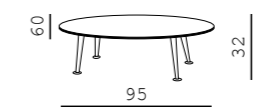

Tischmaße/Table sizes

Tisch oval, Höhe 47 cm
Oval table, height 47 cm

Tisch oval, Höhe 43 cm
Oval table, height 43 cm

Tisch rund, Höhe 40 cm
Round table, height 40 cm

Tisch oval, Höhe 32 cm
Oval table, height 32 cm

Tisch oval, Höhe 32 cm
Oval table, height 32 cm

Gesamtübersicht/At a glance

Bobo

BO 03170

Bobolino

BO 03140

BO 00314

BO 03131/BO 03121/BO 03191