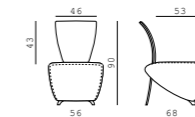

Sessel, Sitz und Rückenlehne gepolstert, Rückenlehne Buche, Schichtholz weiß gebeizt/Easy chair, seat and backrest upholstered, backrest beech, laminated white stained wood