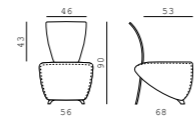

BO 03140

Sessel, Sitz gepolstert, Rückenlehne Buche, Schichtholz weiß gebeizt/Easy chair, seat upholstered, backrest beech, laminated white stained wood