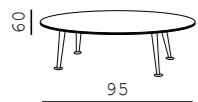

BO 09230

Tischplatte HPL schwarz 16 mm/16 mm black HPL table top