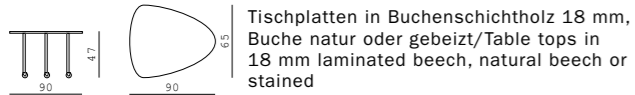

Design: Dauphin Design-Team

BO 03160

Hocker/Stool

BO 03460

Sitzbank/Bench

BO 03130/BO 03120/BO 03190

Tischplatten in Buchenschichtholz 18 mm, Buche natur oder gebeizt/Table tops in 18 mm laminated beech, natural beech or stained