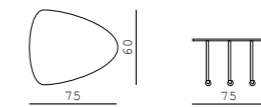

0118 Buche ahorn gebeizt (Option)/Beech, stained maple (option)

0998 Satiniertes Sicherheitsglas/Satin-finish safety glass

0990 HPL-Platte, schwarz*/HPL table top, black*

*ausschließlich für BO 09230 und BO 09240/
only for BO 09230 and BO 09240

Tischmaße/Table sizes

Tisch oval, Höhe 47 cm
Oval table, height 47 cm

Tisch oval, Höhe 43 cm
Oval table, height 43 cm

Tisch rund, Höhe 40 cm
Round table, height 40 cm

Tisch oval, Höhe 32 cm
Oval table, height 32 cm