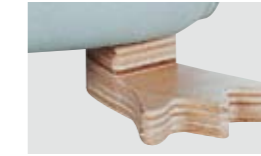

Standard für Bobolino: Holzfüße/**Standard** for Bobolino: wooden feet