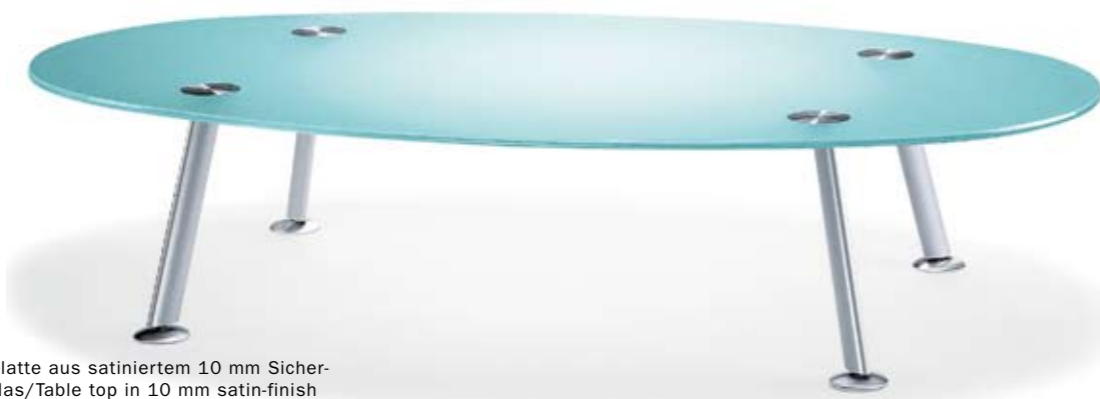

Design: Dauphin Design-Team

BO 09230

Tischplatte HPL schwarz 16 mm/16 mm black HPL table top

BO 09240

Tischplatte aus satiniertem 10 mm Sicherheitsglas/Table top in 10 mm satin-finish safety glass

Optionen/Options