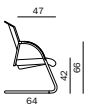

CM 05260 + Armauflagen/Armpads 001

Freischwinger, 4fach stapelbar, **Sitz gepolstert, Rückenlehne Kunststoff**/Cantilever model, stackable up to 4-high, **seat upholstered, plastic backrest**

CM 05320 + Armauflagen/Armpads 001

Vierbeiner, 4fach stapelbar, **Sitz und Rückenlehne gepolstert**/Four-legged chair, stackable up to 4-high, **seat and backrest upholstered**

CM 05270 + Armauflagen/Armpads 001

Freischwinger, **Sitz gepolstert, Rückenlehne Kunststoff**/Cantilever model, **seat upholstered, plastic backrest**

CM 05250 + Armauflagen/Armpads 001

Freischwinger, 4fach stapelbar, **Sitz und Rückenlehne gepolstert**/Cantilever model, stackable up to 4-high, **seat and backrest upholstered**

Optionen/Options

Armauflagen/Armpads