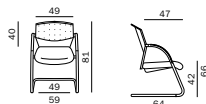

Freischwinger, 4fach stapelbar, **Sitz gepolstert, Rückenlehne Kunststoff**/Cantilever model, stackable up to 4-high, **seat upholstered, plastic backrest**