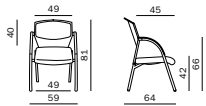

Vierbeiner, 4fach stapelbar, **Sitz und Rückenlehne gepolstert**/Four-legged chair, stackable up to 4-high, **seat and backrest upholstered**