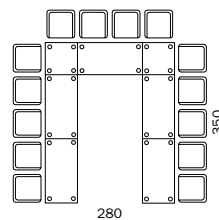

EN 06422

Tisch 160 x 80 cm, Gestellbeine Massivholz, Platte Buche natur/
Table 160 x 80 cm, solidwood legs, natural beech table top

Konfigurationen/Configurations

Gestell/Frame

Stahlrundrohr Ø 22 x 2 mm (Vierbeiner), Ø 22 x 2,5 mm (Freischwinger)/ Round tubular steel Ø 22 x 2 mm (four-legged model), Ø 22 x 2,5 mm (cantilever model)