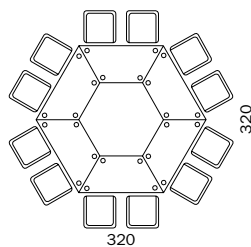

Die Enzo-Tische bestehen durch Funktionalität, Flexibilität und Design: Verschiedene Plattenmaße und eine große Auswahl an attraktiven Oberflächen bringen stilvolle Tischkultur in jedes Ambiente.

The Enzo tables stand out from the crowd thanks to their functional nature, flexibility and design. Various table-top sizes and a wide range of attractive surfaces bring stylish table culture to any surroundings.

EN 06422

Tisch 160 x 80 cm, Gestellbeine Massivholz, Platte Buche natur/
Table 160 x 80 cm, solidwood legs, natural beech table top

Konfigurationen/Configurations

Gestell/Frame

Stahlrundrohr Ø 22 x 2 mm (Vierbeiner), Ø 22 x 2,5 mm (Freischwinger)/ Round tubular steel Ø 22 x 2 mm (four-legged model), Ø 22 x 2,5 mm (cantilever model)