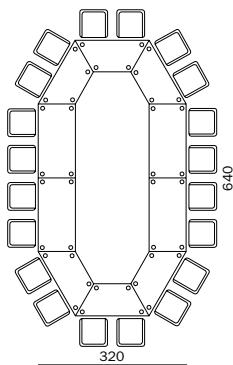

EN 06422

Tisch 160 x 80 cm, Gestellbeine Massivholz, Platte Buche natur/
Table 160 x 80 cm, solidwood legs, natural beech table top

Konfigurationen/Configurations

Gestell/Frame

Stahlrundrohr Ø 22 x 2 mm (Vierbeiner), Ø 22 x 2,5 mm (Freischwinger)/ Round tubular steel Ø 22 x 2 mm (four-legged model), Ø 22 x 2,5 mm (cantilever model)