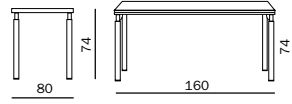

1 Enzo

2 Agenda basic + vario

Konfigurationen/Configurations

Enzo + Agenda

Auf einen Blick/At a glance