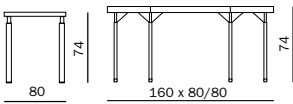

1 Enzo

2 Agenda basic + vario

Konfigurationen/Configurations

Enzo + Agenda

Auf einen Blick/At a glance