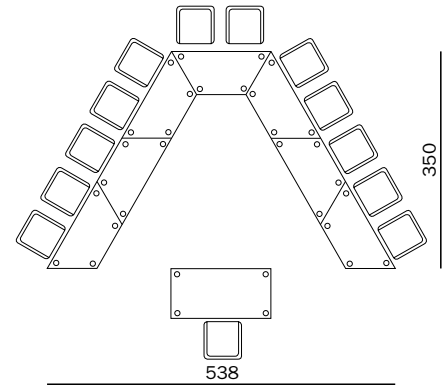

1 Enzo

2 Agenda basic + vario

Konfigurationen/Configurations