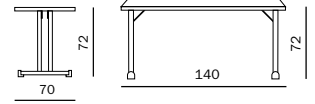

1 Enzo

2 Agenda basic + vario

Konfigurationen/Configurations

Enzo + Agenda

Auf einen Blick/At a glance