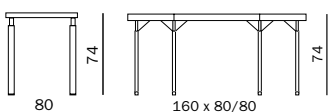

Klar und flexibel/*Clear and flexible*

EN 06423

Tisch 160 x 80/80 cm, Gestell Stahl-
rundrohr verchromt, Platte Ahorn Dekor,
Kante ABS Ahorn/
*Table 160 x 80/80 cm, chrome round
tubular steel frame, maple finish table
top, maple ABS edge.*