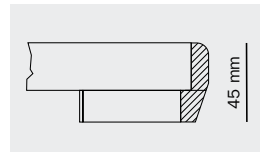

Platte und Kante Massivholz Buche aufgedoppelt/Top and solid wood edge, reinforced