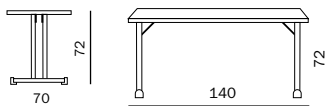

Agenda vario AD 02430

Klapptisch 140 x 70 cm, Gestell verchromt, Platte Melamin hellgrau, Kante ABS hellgrau/
Folding table 140 x 70 cm, chrome frame, light grey melamine table top, light grey ABS edge.