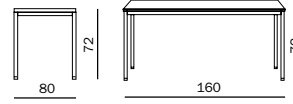

1 Enzo

2 Agenda basic + vario

Konfigurationen/Configurations

Enzo + Agenda

Auf einen Blick/At a glance