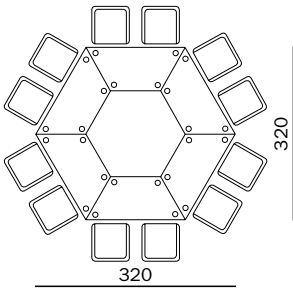

Konfigurationen/Configurations