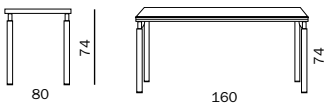

EN 06422

Tisch 160 x 80 cm, Gestellbeine
Massivholz, Platte Ahorn Dekor,
Kante ABS Ahorn/*Table 160 x 80 cm,
solid wood frame legs, maple finish
table top, maple ABS edge.*