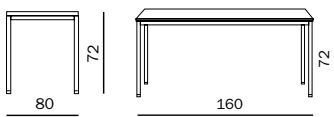

EN 06422

Tisch 160 x 80 cm, Gestellbeine
Massivholz, Platte Ahorn Dekor,
Kante ABS Ahorn/*Table 160 x 80 cm,
solid wood frame legs, maple finish
table top, maple ABS edge.*

2 Agenda basic+vario

Robust und vielseitig/Robust and versatile

Agenda basic AD 02463

Tisch 160 x 80 cm, Gestellbeine Stahlrundrohr Ø 30 mm, verchromt, Platte Melamin hellgrau, Kante ABS hellgrau/
Table 160 x 80 cm, Round tubular steel frame legs Ø 30 mm, chrome finish, light grey melamine table top, light grey ABS edge.