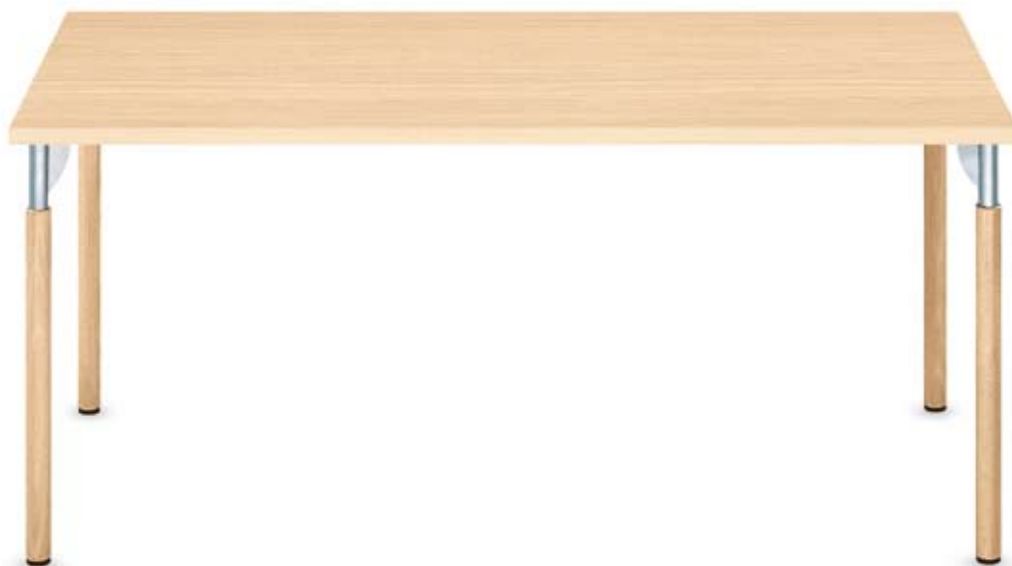

EN 06422

Tisch 160 x 80 cm, Gestellbeine
Massivholz, Platte Ahorn Dekor,
Kante ABS Ahorn/*Table 160 x 80 cm,
solid wood frame legs, maple finish
table top, maple ABS edge.*