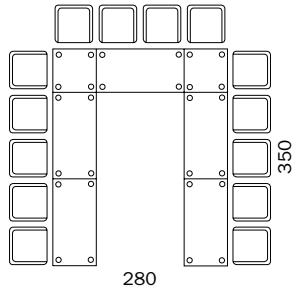

Konfigurationen/Configurations