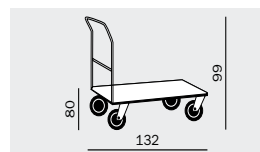

AD 00378 Transportwagen für Agenda vario-Klapptische. Aufbauhöhe Tisch 8 cm; bis Oberkante Wagen 11 Tische Fassungsvermögen; Tragkraft 500 kg/Transport trolley for Agenda vario folding tables. Table stacking height 8 cm; capacity: 11 tables up to top edge of trolley; max. load 500 kg