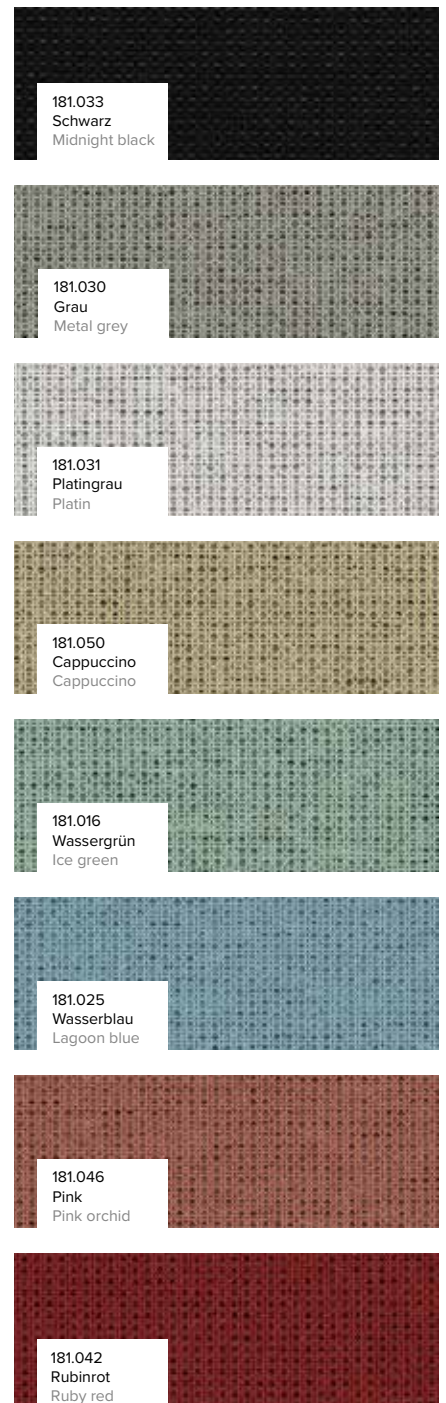

100% RECYCLED POST-CONSUMER POLYESTER

Nutzen Sie das Potential der Vergangenheit – mit „Tale“, einem Mesh-Bezug aus recyceltem Post-Consumer-Gewebe. Von der Natur inspiriert, unterstreicht er seinen grünen Charakter mit einer positiven Umweltbilanz – ausgezeichnet mit dem EU Umweltlabel und dem Standard 100 von OEKO-TEX®. Die weiche Haptik, warme Farben und eine wohnliche Optik schaffen die Balance zwischen Work und Wellness – perfekt im Mix mit unserem anderen Umwelt-Hero „Tonal“.

Utilise the potential of the past – with “Tale”, a mesh cover made from recycled post-consumer fabric. Inspired by nature, it underscores its green credentials with a positive environmental footprint – it has been awarded the EU Ecolabel and the standard 100 from OEKO-TEX®. The soft feel, warm colours and homely look strike the right balance between work and wellness – perfect in combination with our other environmental hero “Tonal”.