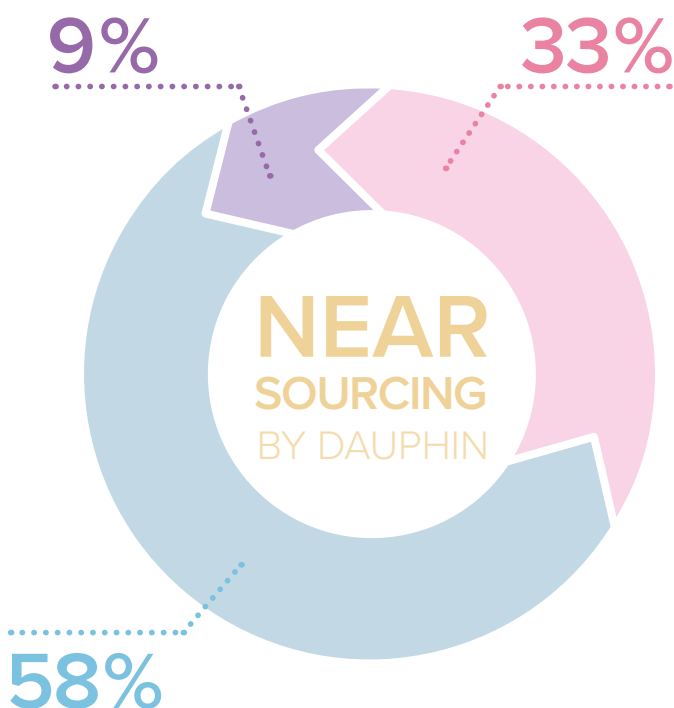

REDUCE TO THE MAX

Beim Indeed automatic sind die CO₂-Emissionen maximal reduziert. Das gelingt durch das verringerte Gewicht sowie den Einsatz von klimafreundlichen und recycelten Materialien. Außerdem bauen wir auf die Qualität aus unserer Nachbarschaft und kaufen einen sehr großen Teil der Komponenten direkt in der Region ein. Damit unterstützen wir lokale Arbeitsplätze und halten die Transportwege kurz. Der Versand unserer Produkte erfolgt in leichter Folienverpackung oder kleinem Karton und reduziert das Transportvolumen.

So halten wir die CO₂-Emissionen des Indeed automatic (ca. 68 kg bei Modellen ohne Armlehnen) so gering wie möglich. Die verbleibenden Emissionen werden durch ein ganzheitliches Klimaprojekt kompensiert.

For Indeed automatic, CO₂ emissions are minimized to the maximum extent. This is achieved through reduced weight as well as the use of eco-friendly and recycled materials. Additionally, we rely on the quality from our local area and purchase a large amount of the components directly from the region. This supports local jobs and keeps transportation distances short. Our products are shipped in lightweight foil or small cardboard packaging reducing transport volume.

This helps to minimize the CO₂ emissions of the Indeed automatic (approx. 68 kg for models without armrests). Any remaining emissions are offset through a comprehensive climate project.

- Materialbeschaffung aus Deutschland (weitgehend aus dem unmittelbaren Umkreis) / Sourcing of material from Germany (mainly from local suppliers)
- Materialbeschaffung aus Europa / Sourcing of material from Europe
- Materialbeschaffung aus sonstigen Ländern / Sourcing of material from other countries

Ökologisch und ökonomisch sinnvoll: Der regionale Einkauf reduziert Transportwege. Qualität made in Germany: Die Produktion im Dauphin-Werk Offenhausen sowie die Polsterfertigung im Werk Neukirchen steigern die lokale Wertschöpfung.

Ecologically and economically sensible: Buying locally reduces transportation distances. Quality made in Germany: The production at the Dauphin facility in Offenhausen, as well as the upholstery manufacturing at Neukirchen, enhance local value creation.

Stand / Status: 04/2024