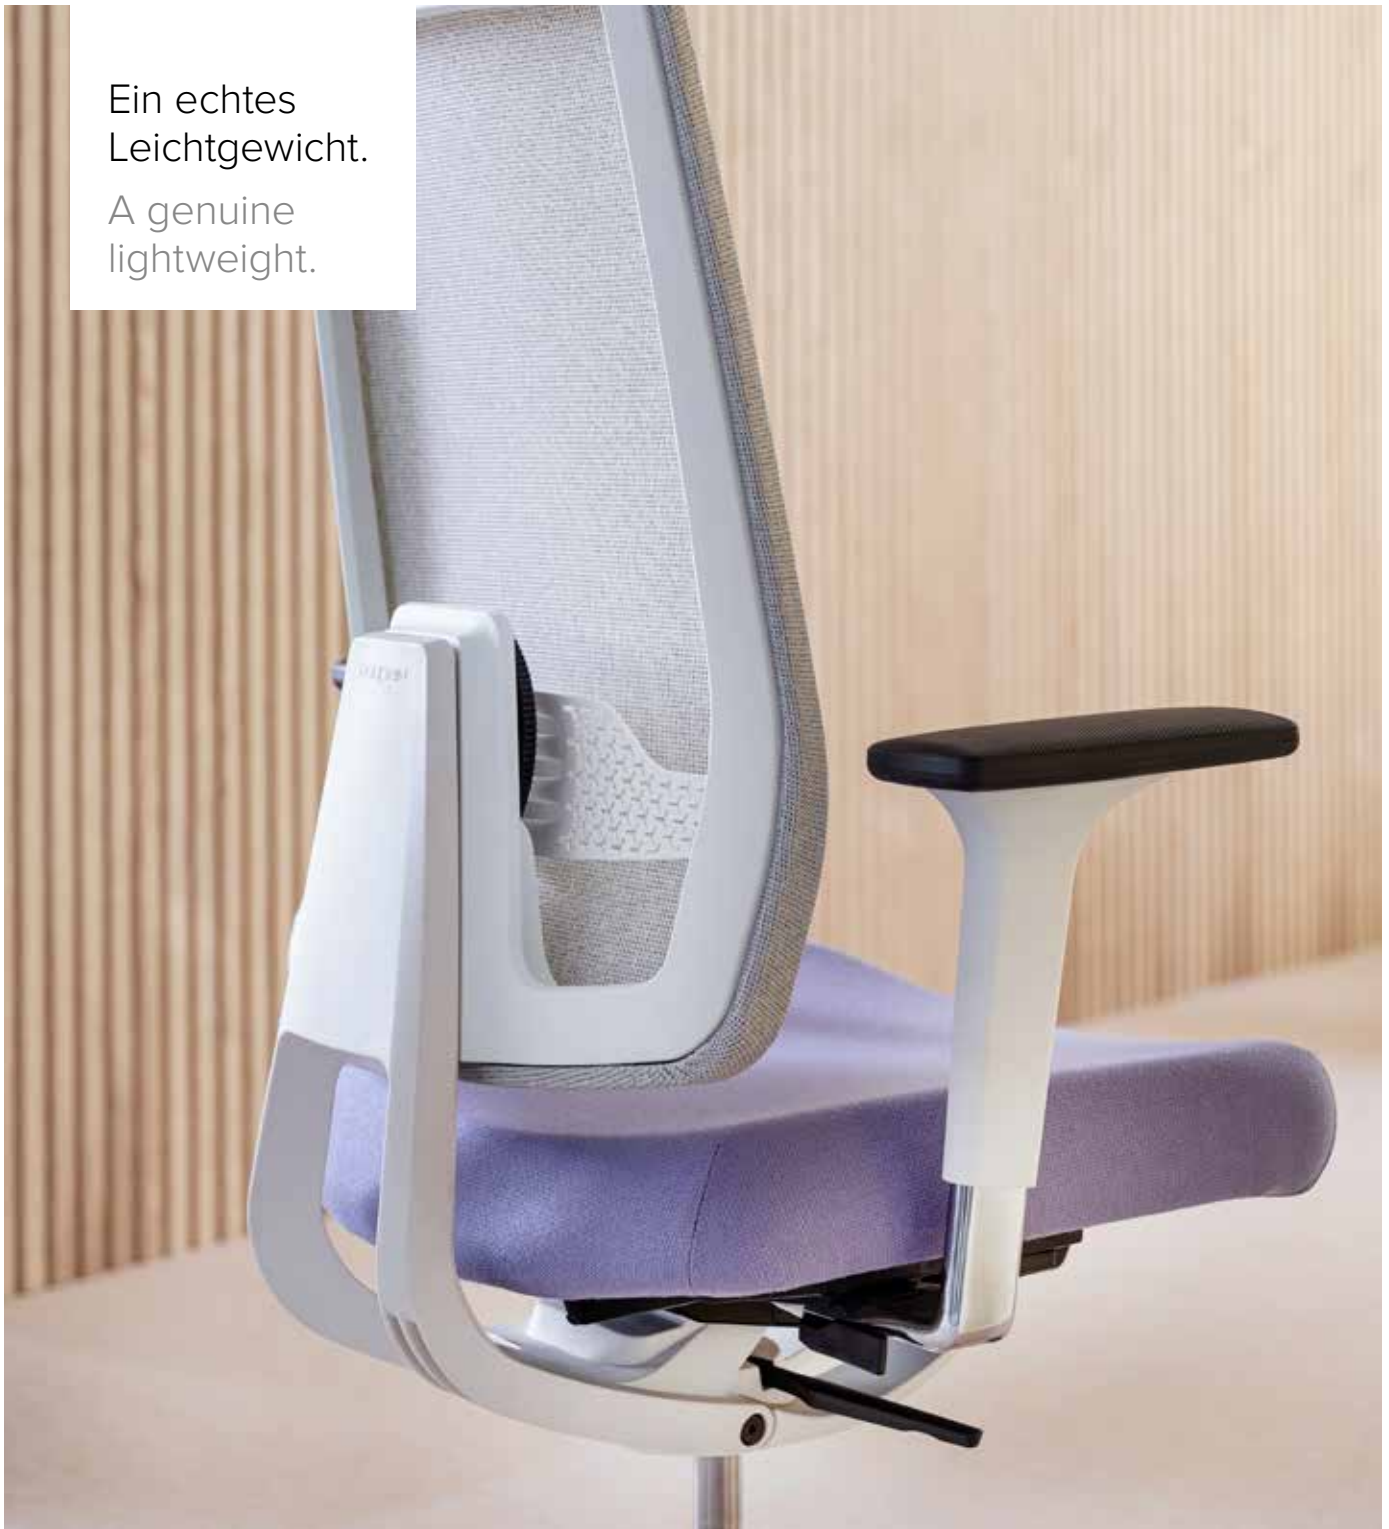

Ein echtes
Leichtgewicht.

A genuine
lightweight.

-10% EVEN
LIGHTER

Der Indeed automatic überzeugt mit seinem leichten Handling. Dafür haben wir den Materialeinsatz erneut stark reduziert. Im Vergleich zum klassischen Indeed, der bereits 20% leichter ist als vergleichbare Stühle, spart der Indeed automatic nochmal rund 10% mehr Material ein! Perfekt geeignet also, um flexibel auf die Anforderungen der hybriden Arbeitswelt zu reagieren.

The Indeed automatic impresses with its easy handling. To achieve this, we have once again greatly reduced the amount of material used. Compared to the classic Indeed, which is already 20% lighter than comparable chairs, the Indeed automatic saves another 10% more material! Perfectly suited to react flexibly to the requirements of the hybrid working world.