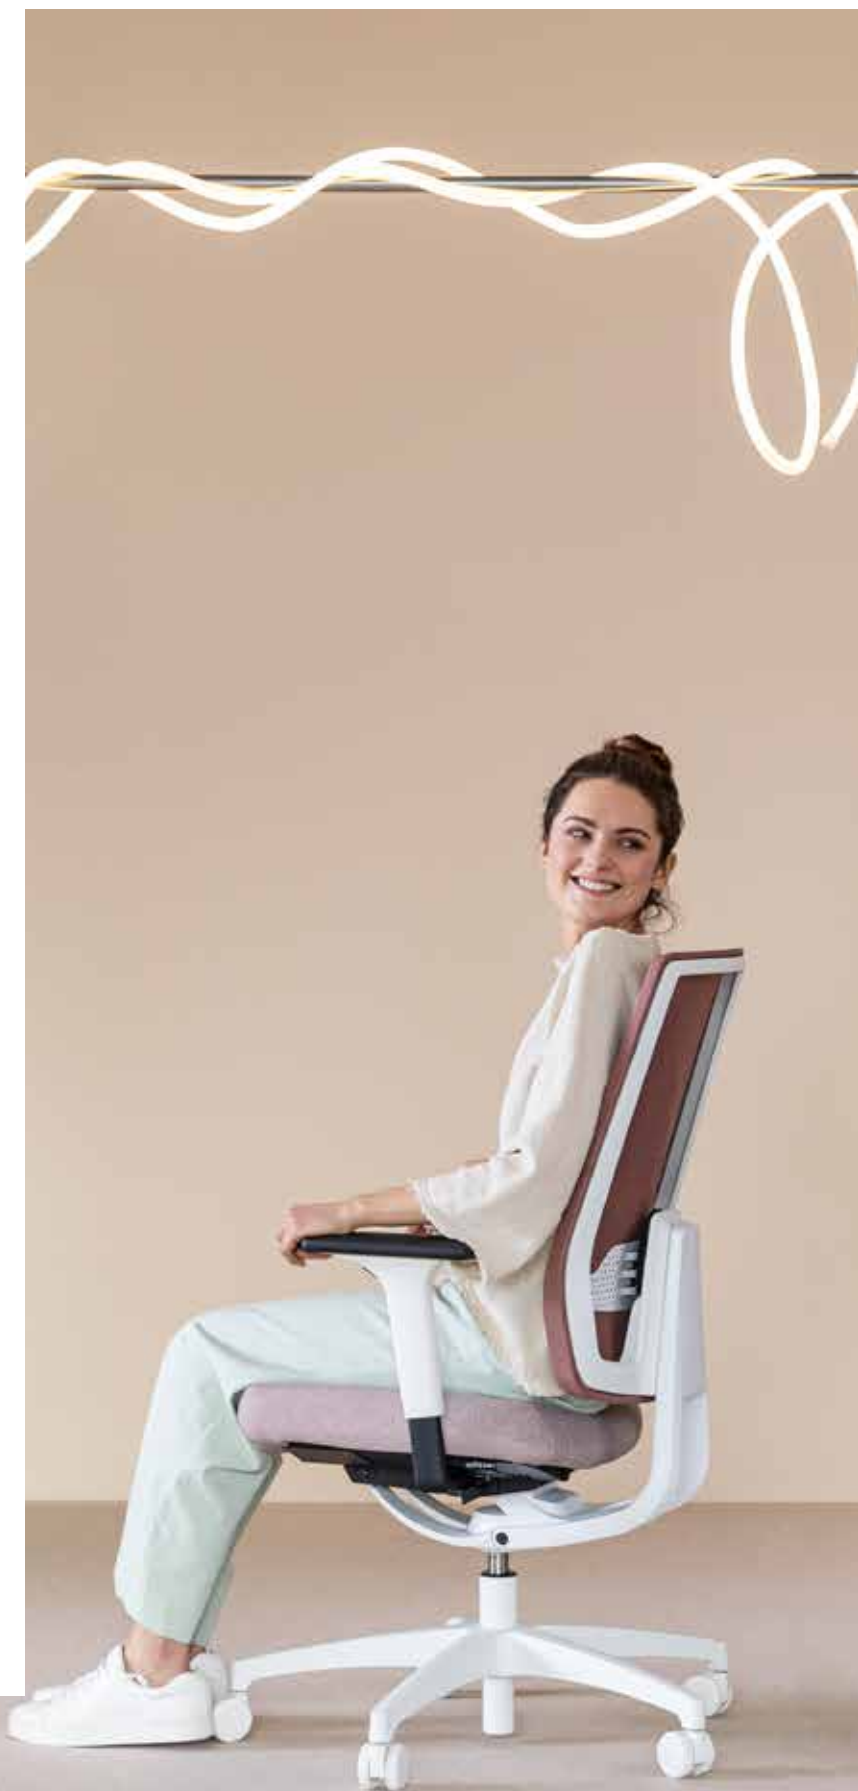

Indeed automatic auf einen Blick

Nutzen Sie die zahlreichen Komfort-Features und passen Sie Indeed optimal an Ihre individuellen ergonomischen Bedürfnisse an!

Einfach zurücklehnen – und stets bequemen Support finden:

- › Rückenlehnen-Höhenverstellung: 7 cm
- › 3D-Move: Elastisch dreidimensional nachgebende Rückenlehne, folgt seitlich flexibel den Bewegungen des Sitzenden
- › Höhenverstellbare Polyester-Rückenlehne (61-68 cm) mit robuster Kunststoff-Außenschale
- › Höhenverstellbare, atmungsaktive Netz-Rückenlehne (61-68 cm)
- › Ergo-Nackenzstütze: höhenverstellbar (7 cm) und 40° neigbar (Option)

Sitzkomfort auf individueller Höhe – aber immer auf höchstem Niveau:

- › Komfortabel gepolsterter Sitz; optionaler Boxspring Performance-Sitz mit Mikro-Taschenfederkern für entspanntes Sitzen mit bestem Support.
- › Sitztiefenverstellung mittels Schiebeseit (6 cm) = Standard
- › Zweistufige Sitzneigeverstellung (0°/-4°)

Passgenau in Position – darauf können Sie sich einstellen:

- › Motionflex®-Automatic-Technik mit automatischer Einstellung des Rückenlehnendruckes durch das Körpergewicht (Feinregulierung möglich), Arretierung der Synchronbewegung in vorderster Position.
- › Alle Bedienelemente sind mit Funktionssymbolen gekennzeichnet
- › Höhen- und breitenverstellbare oder multifunktionale Armlehnen mit soften PU-Armauflagen
- › 5 Jahre Garantie