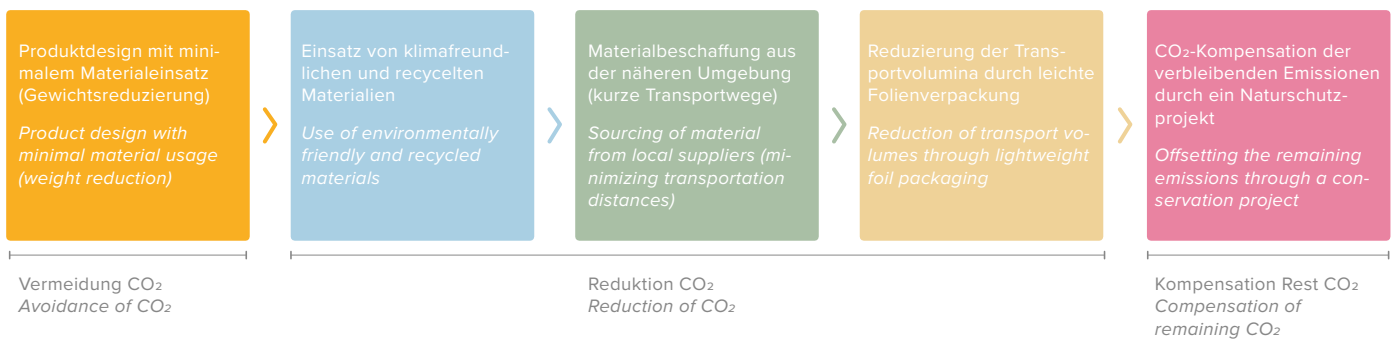

REDUCE TO THE MAX

Beim Indeed automatic sind die CO₂-Emissionen maximal reduziert. Das gelingt durch das verringerte Gewicht sowie den Einsatz von klimafreundlichen und recycelten Materialien. Außerdem bauen wir auf die Qualität aus unserer Nachbarschaft und kaufen einen sehr großen Teil der Komponenten direkt in der Region ein. Damit unterstützen wir lokale Arbeitsplätze und halten die Transportwege kurz. Der Versand unserer Produkte erfolgt in leichter Folienverpackung oder kleinem Karton und reduziert das Transportvolumen.

So halten wir die CO₂-Emissionen des Indeed automatic (ca. 68 kg bei Modellen ohne Armlehnen) so gering wie möglich. Die verbleibenden Emissionen werden durch ein ganzheitliches Klimaprojekt kompensiert.

For Indeed automatic, CO₂ emissions are minimized to the maximum extent. This is achieved through reduced weight as well as the use of eco-friendly and recycled materials. Additionally, we rely on the quality from our local area and purchase a large amount of the components directly from the region. This supports local jobs and keeps transportation distances short. Our products are shipped in lightweight foil or small cardboard packaging reducing transport volume.

This helps to minimize the CO₂ emissions of the Indeed automatic (approx. 68 kg for models without armrests). Any remaining emissions are offset through a comprehensive climate project.

- Materialbeschaffung aus Deutschland (weitgehend aus dem unmittelbaren Umkreis) / Sourcing of material from Germany (mainly from local suppliers)
- Materialbeschaffung aus Europa / Sourcing of material from Europe
- Materialbeschaffung aus sonstigen Ländern / Sourcing of material from other countries

Ökologisch und ökonomisch sinnvoll: Der regionale Einkauf reduziert Transportwege. Qualität made in Germany: Die Produktion im Dauphin-Werk Offenhausen sowie die Polsterfertigung im Werk Neukirchen steigern die lokale Wertschöpfung.

Ecologically and economically sensible: Buying locally reduces transportation distances. Quality made in Germany: The production at the Dauphin facility in Offenhausen, as well as the upholstery manufacturing at Neukirchen, enhance local value creation.

Stand / Status: 04/2024