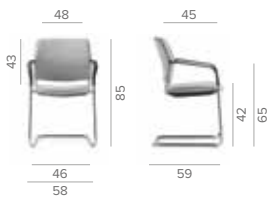

Optionen | Options

Polstervariante Upholstery variant	 SRV	 SRV	 SRV
Armlehnen Armrests	-	Kunststoff, nicht nachrüstbar Plastic, not retrofittable	-
Gestell Frame	Schwarz oder verchromt Black or chromed	Schwarz oder verchromt Black or chromed	Schwarz oder verchromt Black or chromed

Maße | Measurements

CY 0476

Freischwinger, stapelbar
Cantilever, stackable

4

Vollpolster
Fully upholstery

SRV

Kunststoff, nicht nachrüstbar
Plastic, not retrofittable

Schwarz oder verchromt
Black or chromed