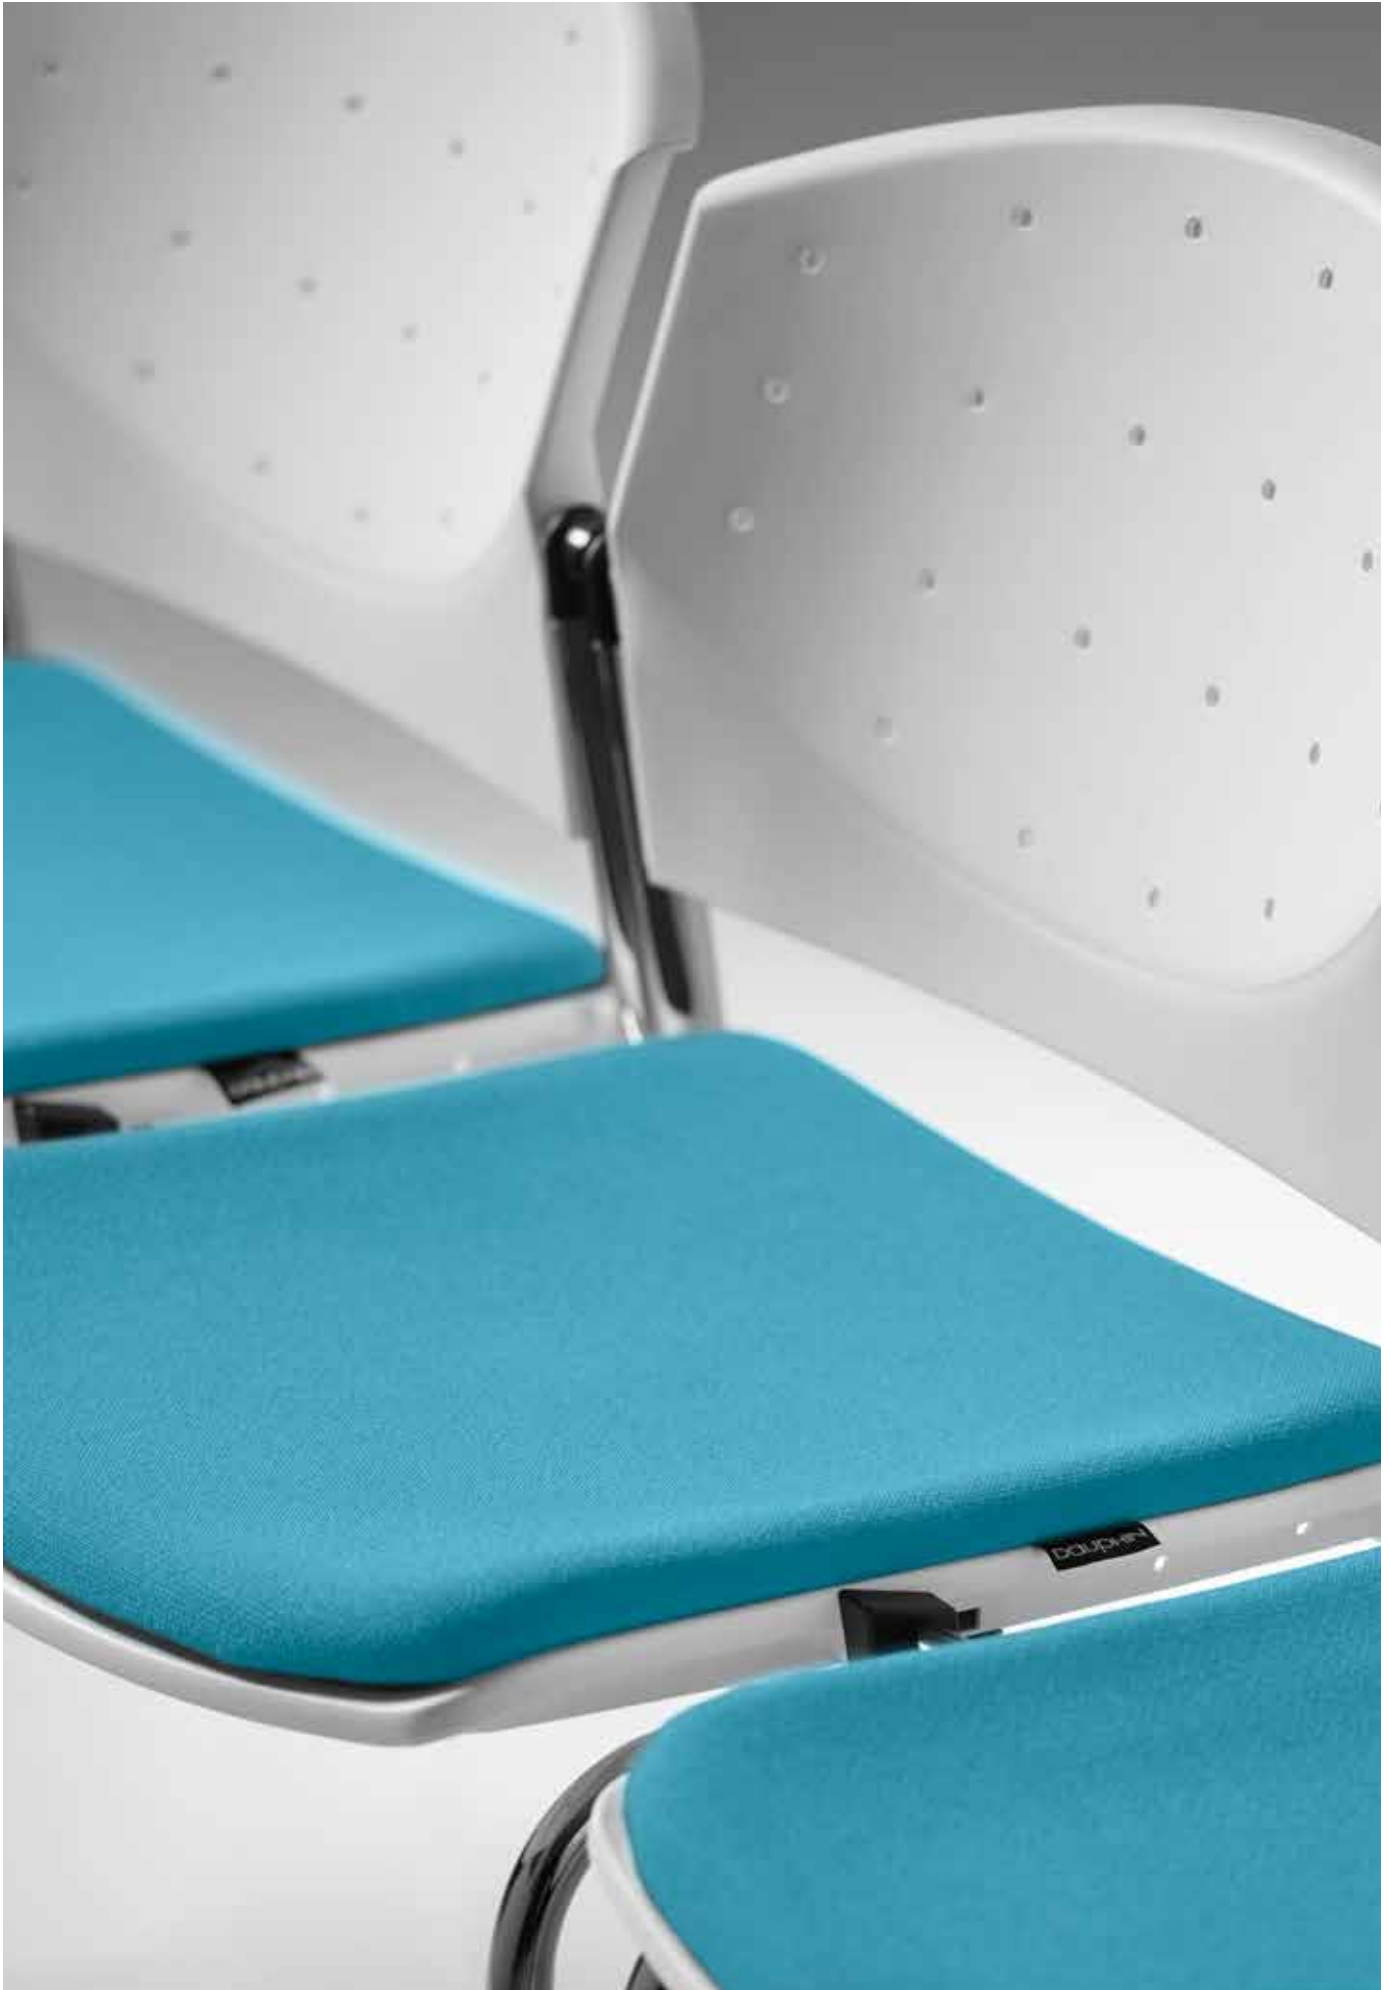

ED 0400
+ Armlehnen | Armrests AB19KGS
8fach stapelbar | stackable up to 8-high

ED 0407
8fach stapelbar | stackable up to 8-high